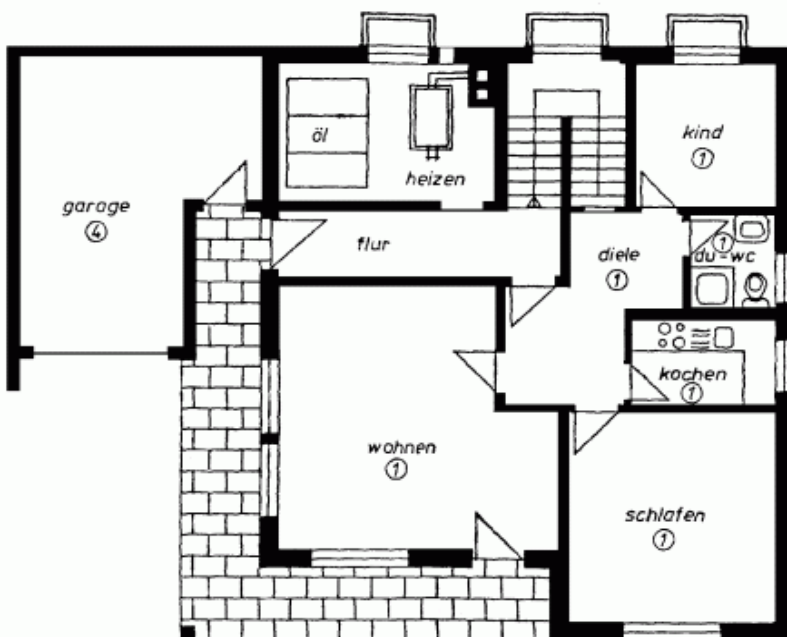

Das im Allgäuer Stil erbaute Haus liegt im reizvollen Sonneckgebiet im Oberallgäu. Es befindet sich in sonniger, ruhiger Lage, ohne Durchgangsverkehr.

Die Wohnungen sind gemütlich eingerichtet und komfortabel ausgestattet. Sie haben Fußbodenheizung und Keramikfußböden. Das Grundstück hat eine Größe von über 1000 qm.

Wohnung Erdgeschoss Ca. 60 m² / bis 6 Personen

- 1 Wohn / Schlafzimmer (ca.23 m²) mit Doppelschlafcouch, Couchgruppe, Wohnschrank, Eßecke, TV und Radio
- 1 Schlafzimmer mit 2 Betten und Nachttische, Schrank und Kinderbett
- 1 Schlafzimmer mit 2 Betten (eines erhöht), Schrank usw. (Zimmer mit großem Oberlichtfenster)
- komplett eingerichtete Küche (inkl.Spülmaschine) (Geschirr für 6 Personen)
- Dusche mit Waschbecken und WC
- Flur und Abstellraum
- teilweise überdachte Terrasse (Balkontisch und Stühle, Liegestühle, Sonnenschirm)

Wohnung Dachgeschoss Ca. 50 m² bis 4 Personen

- 1 Wohn / Schlafzimmer mit Doppelschlafcouch, Couchgruppe, Wohnschrank, Eßecke (1 Tisch und 5 Stühle), TV und Radio
- 1 Schlafzimmer mit 2 Betten, Kleiderschrank usw.
- Kochnische mit Herd, Kühlschrank, Spüle, Spülmasch., Küchenschränke (Geschirr für 4 Personen)
- Dusche mit Waschbecken und WC
- großer überdachter Balkon (Balkontisch und Stühle, Sonnenschirm)
- Kinderbett auf Wunsch