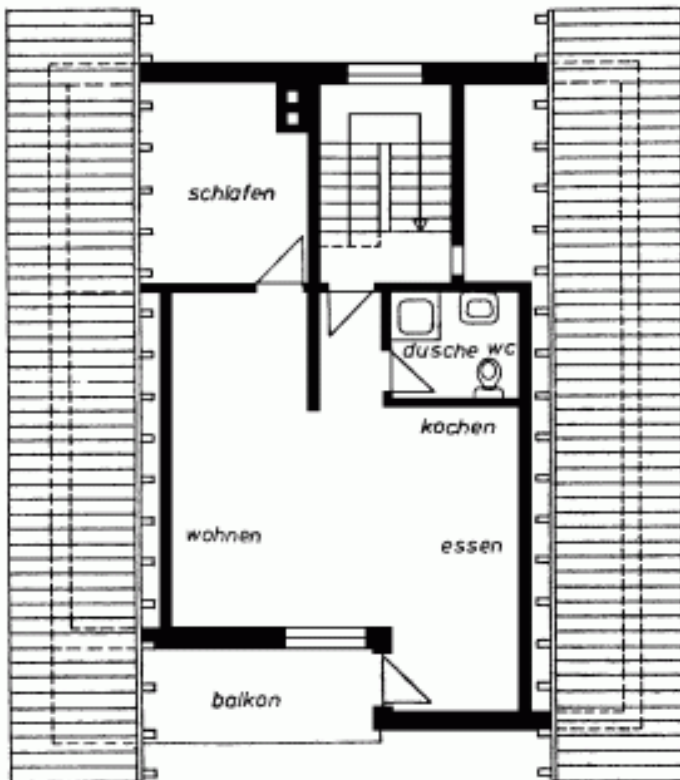

Das im Allgäuer Stil erbaute Haus liegt im reizvollen Sonneckgebiet im Oberallgäu. Es befindet sich in sonniger, ruhiger Lage, ohne Durchgangsverkehr.

Die Wohnungen sind gemütlich eingerichtet und komfortabel ausgestattet. Sie haben Fußbodenheizung und Keramikfußböden. Das Grundstück hat eine Größe von über 1000 qm.

Wohnung Erdgeschoss Ca. 60 m² / bis 6 Personen

- 1 Wohn / Schlafzimmer (ca.23 m²) mit Doppelschlafcouch, Couchgruppe, Wohnschrank, Eßecke, TV und Radio
- 1 Schlafzimmer mit 2 Betten und Nachttische, Schrank und Kinderbett
- 1 Schlafzimmer mit 2 Betten (eines erhöht), Schrank usw. (Zimmer mit großem Oberlichtfenster)
- komplett eingerichtete Küche (inkl.Spülmaschine) (Geschirr für 6 Personen)
- Dusche mit Waschbecken und WC
- Flur und Abstellraum
- teilweise überdachte Terrasse (Balkontisch und Stühle, Liegestühle, Sonnenschirm)

Wohnung Dachgeschoss Ca. 50 m² bis 4 Personen

- 1 Wohn / Schlafzimmer mit Doppelschlafcouch, Couchgruppe, Wohnschrank, Eßecke (1 Tisch und 5 Stühle), TV und Radio
- 1 Schlafzimmer mit 2 Betten, Kleiderschrank usw.
- Kochnische mit Herd, Kühlschrank, Spüle, Spülmasch., Küchenschränke (Geschirr für 4 Personen)
- Dusche mit Waschbecken und WC
- großer überdachter Balkon (Balkontisch und Stühle, Sonnenschirm)
- Kinderbett auf Wunsch